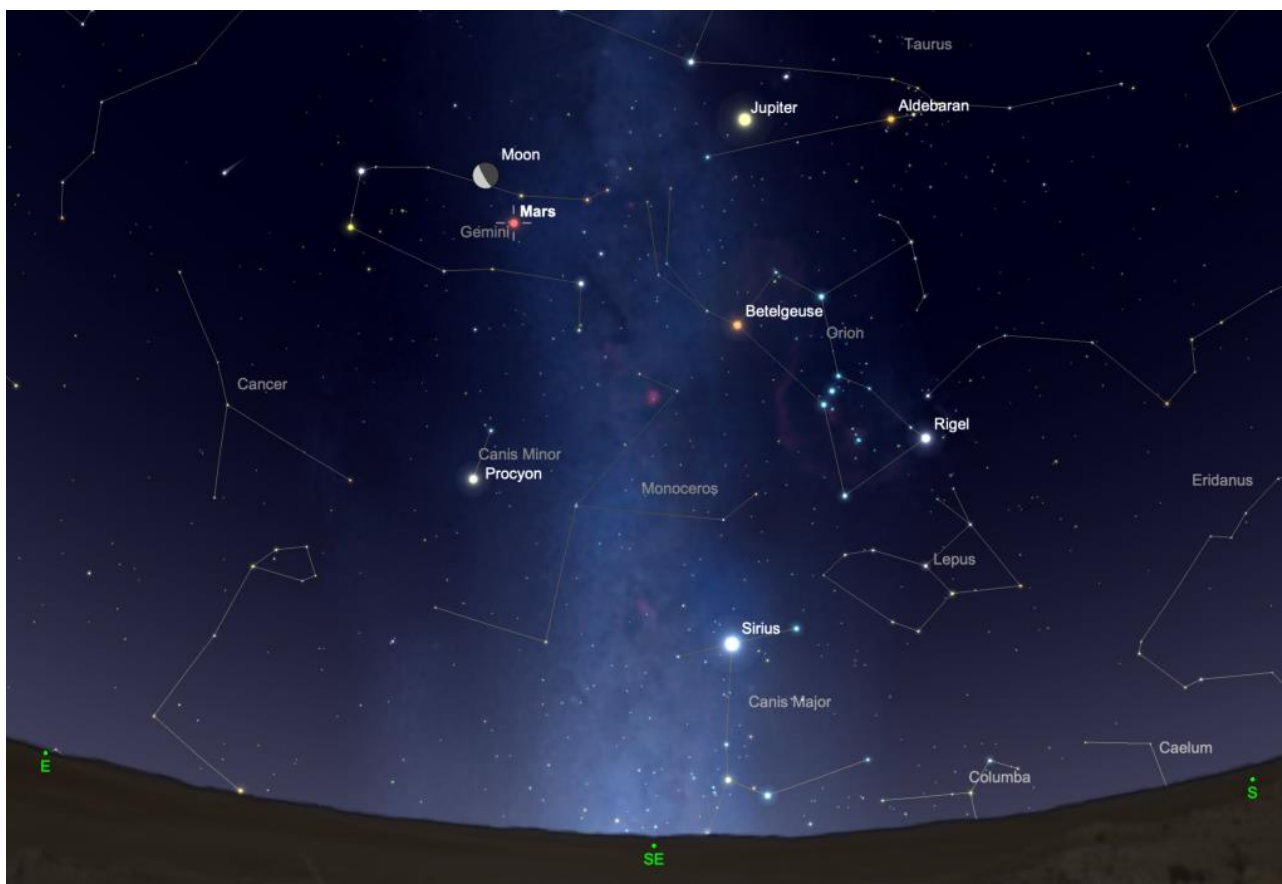

18. september Fuldmåne, 02:34 UT

Neptun i opposition syd for Fiskenes cirkel den 21. september 2024

21. september. Neptun når opposition nær 'Fiskenes Circlet', omkring 5 grader syd-sydøst for stjernen Lambda Piscium. Selve planeten, der i dag befinder sig i en afstand af 4,3 milliarder kilometer, skinner i størrelsesordenen 7,8 og spænder over en diameter på kun 2,4". Du kan se planeten i en kikkert, men du skal bruge et teleskop på omkring 150x eller mere for at afsløre dens lyseblå-grønne skive.

Brorfelde Astronomiske Vennekreds

Observator Gyldenkernes Vej 13

Brorfelde, 4340 Tølløse

web@brorfelde.eu

www.brorfelde.eu

13. årgang nr.9

22. september. Tyren stiger højere op på morgenhimlen, og i dag passerer en aftagende måne hen over Plejadernes stjernehop.

22. september. Solen krydser den himmelske ækvator og bevæger sig sydpå kl. 12:44 UT. Det markerer begyndelsen af efteråret på den nordlige halvkugle og foråret på den sydlige halvkugle.

24. september. Månen i sidste kvarter, 18:50 UT ("Høstmånen").

24. september. Komet C/2023 (A3) Tshuchinshan-ATLAS når perihelium omkring 0,39 AU fra Solen. Senere på måneden dukker kometen op på morgenhimlen for observatører på den sydlige halvkugle og i oktober på aftenhimlen for observatører på den nordlige halvkugle. [Her er en guide til at hjælpe dig med at se denne muligvis spektakulære komet for dig selv.](#)