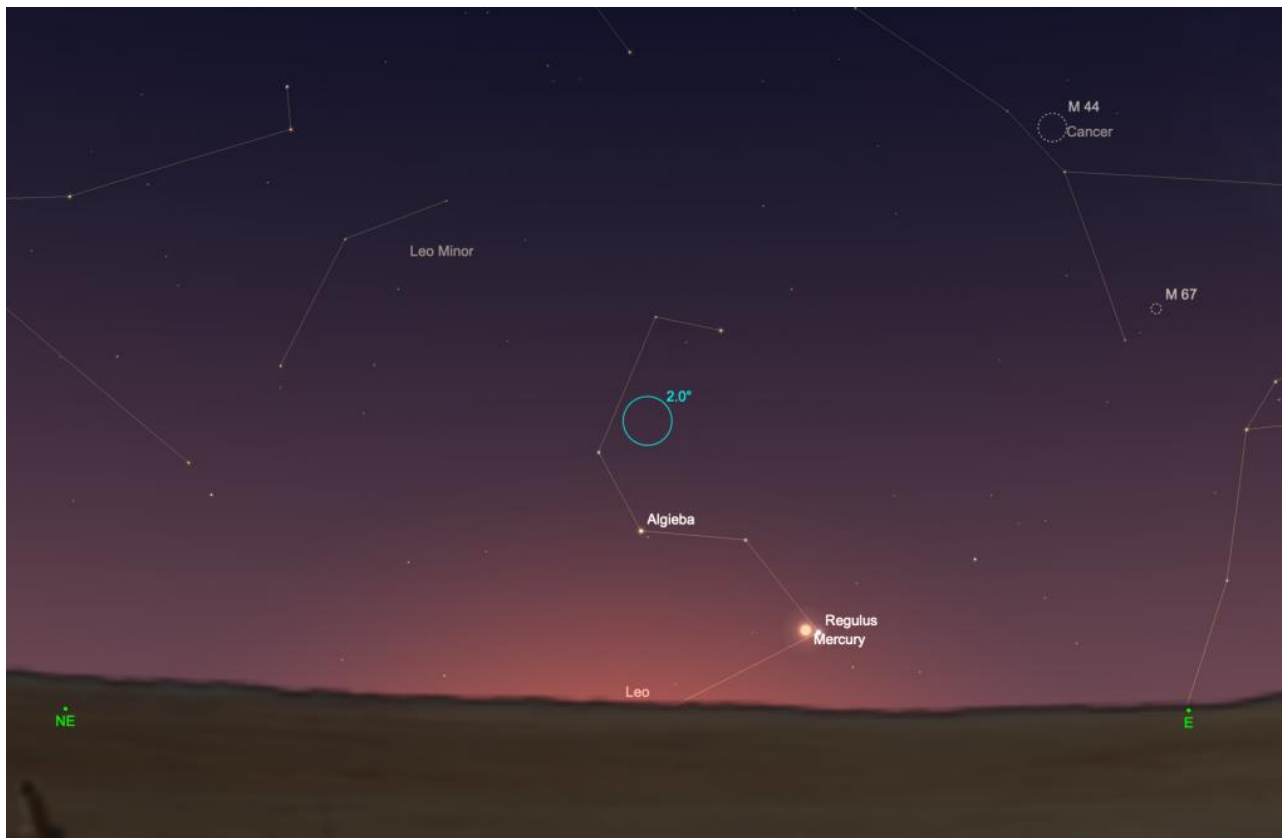

5. september. Mars ligger lidt mindre end én grad syd for stjernehopen M35 i Gemini. Grib en kikkert eller et lille teleskop for at fange begge i det samme synsfelt højt på den østlige morgenhimmel før daggry.

6. september. Spica, Jomfruens klareste stjerne, ligger kun få grader fra en bred halvmåne på den sydvestlige aftenhimmel.

7.-8. september. Saturn når opposition og står op i øst, når solen går ned i vest. Ligesom sidste år ligger planeten i stjernebilledet Vandmanden, da den nærmer sig Jorden i 2024. Planeten bevæger sig langsomt nordpå og ligger nu omkring 7 grader syd for den himmelske ækvator, så den er godt placeret for alle iagttagere til at få et godt udsyn til dens storslåede ringsystem. Det er besværet værd: Saturn er et af de smukkeste objekter at observere i et teleskop. Ved opposition spænder dens skive omkring $19''$ og dens ringe omkring $44''$. Ringene vippes kun 3 grader til vores synslinje i år, hvilket giver en unik udsigt.

Brorfelde Astronomiske Vennekreds

Observator Gyldenkeres Vej 13

Brorfelde, 4340 Tølløse

web@brorfelde.eu

www.brorfelde.eu

13. årgang nr.9

Merkur og Regulus mindre end en halv grad fra hinanden stiger på den østlige himmel om morgenen den 9. september 2024.

9. september. Se mod øst-nordøst for Regulus og Merkur, der stiger sammen i morgentusmørket. Parret er adskilt med omkring en halv grad.

10. september. Mens den nordlige sommer lakker mod enden, flimrer den klare stjerne Antares lyst på den sydvestlige himmel, når mørket falder på. Denne aften svæver en halvt oplyst måne omkring 6 grader øst for den røde superkæmpe.