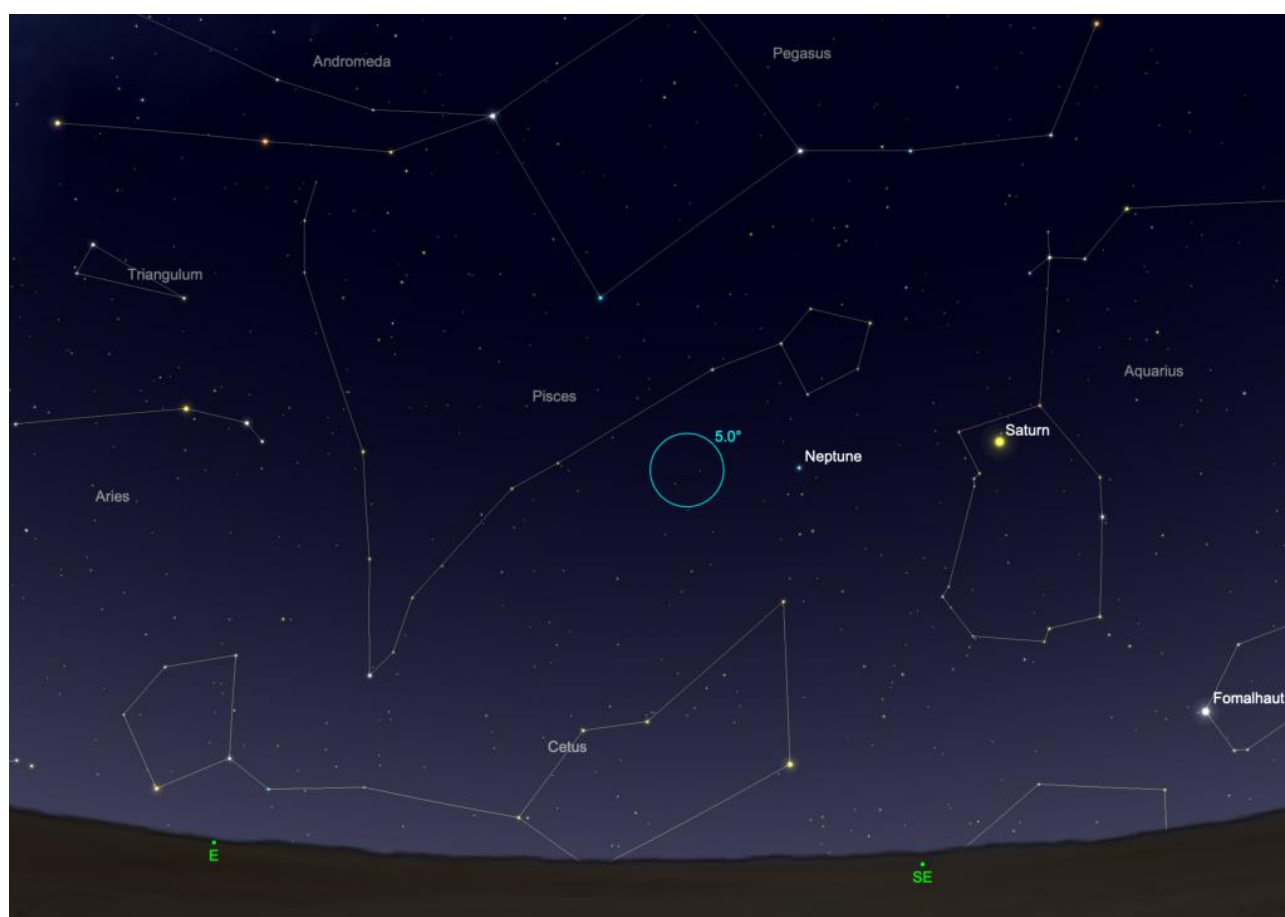

11. september. Første kvartals Måne, 06:06 UT

17. september. En fuldmåne ligger omkring 2 grader syd for Saturn på den sydlige himmel. Observatører i det vestlige Nordamerika, Hawaii og det nordlige Australien vil se Månen formørke Saturn i de tidlige morgentimer (tidlig aften i Australien).

Brorfelde Astronomiske Vennekreds

Observator Gyldenernes Vej 13

Brorfelde, 4340 Tølløse

web@brorfelde.eu

www.brorfelde.eu

13. årgang nr.9

17.-18. september. En beskeden delvis måneformørkelse er synlig i det meste af Amerika. Største formørkelse finder sted kl. 02:44 UT den 18. september (det er for eksempel kl. 22:44 EDT). Den nordlige del af Månen passerer gennem umbraen, så en let mørkere vil være synlig.

18. september Fuldmåne, 02:34 UT

Neptun i opposition syd for Fiskenes cirkel den 21. september 2024

21. september. Neptun når opposition nær 'Fiskenes Circlet', omkring 5 grader syd-sydøst for stjernen Lambda Piscium. Selve planeten, der i dag befinder sig i en afstand af 4,3 milliarder kilometer, skinner i størrelsesordenen 7,8 og spænder over en diameter på kun 2,4". Du kan se planeten i en kikkert, men du skal bruge et teleskop på omkring 150x eller mere for at afsløre dens lyseblå-grønne skive.

24. september. Komet C/2023 (A3) Tshuchinshan-ATLAS når perihelium omkring 0,39 AU fra Solen. Senere på måneden dukker kometen op på morgenhimlen for observatører på den sydlige halvkugle og i oktober på aftenhimlen for observatører på den nordlige halvkugle. [Her er en guide til at hjælpe dig med at se denne muligvis spektakulære komet for dig selv.](#)