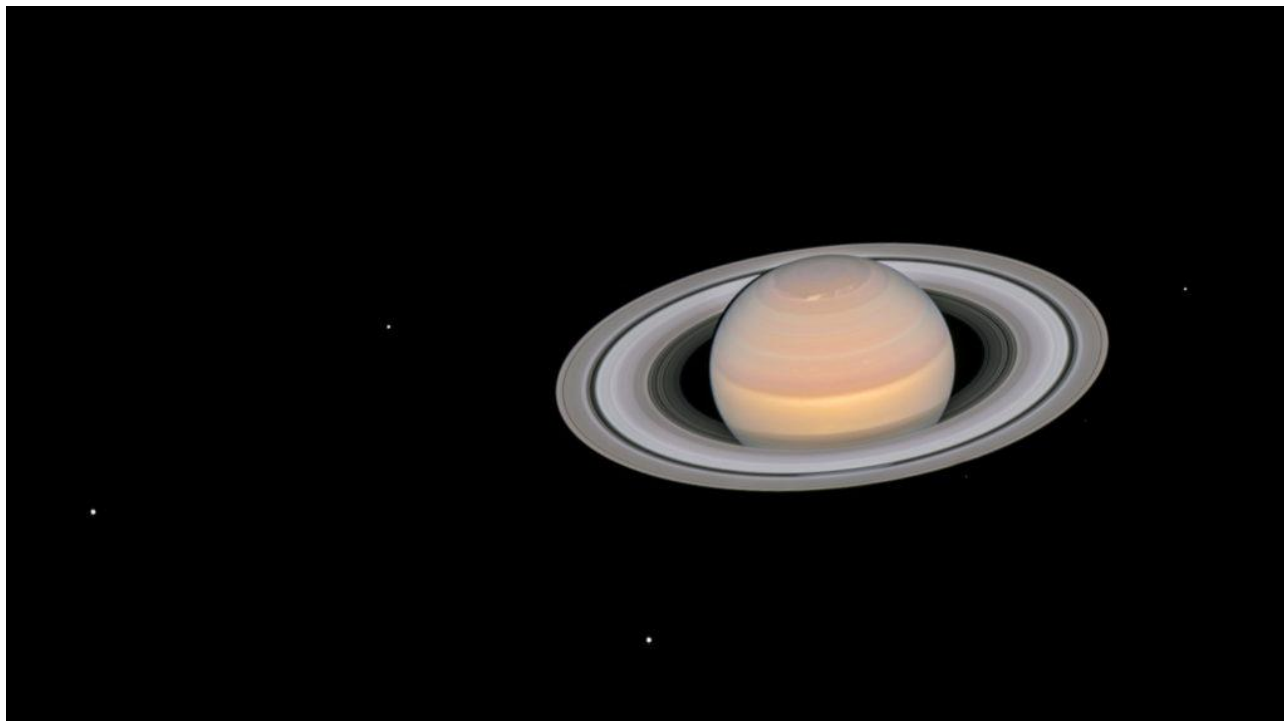

Nattehimlen september 2024

Dette sammensatte billede, taget af NASA/ESA Hubble-rumteleskopet den 6. juni 2018, viser den ringmærkede planet Saturn med seks af sine 62 kendte måner.

September markerer et årstidsskifte, da Solen krydser den himmelske ækvator på vej mod syd, og høstmånen ankommer. Alle fem lyse planeter dukker op i denne måned. Saturn og Neptun når opposition, Merkur har sit bedste udseende på morgenhimlen i 2024, og Mars ligger blandt Tvillingernes klare stjerner, mens den lysner og vokser sig større. Og selvom det ikke er synligt før månedens udgang, når den lovende komet C/2023 (A3) Tshuchinshan-ATLAS perihelium på vej (forhåbentlig) til et fantastisk show i oktober.

1.-15. september. I løbet af de næste to uger kan observatører på den nordlige halvkugle med meget mørk himmel se zodiacallyset i øst omkring 90-120 minutter før solopgang. Denne hvidlige kile af lys ser ud til at støde opad fra horisonten. Zodiacallyset er simpelthen sollys, der reflekteres af små støvpartikler i det indre solsystem.

5. september. Mars ligger lidt mindre end én grad syd for stjernehopen M35 i Gemini. Grib en kikkert eller et lille teleskop for at fange begge i det samme synsfelt højt på den østlige morgenhimmel før daggry.

6. september. Spica, Jomfruens klareste stjerne, ligger kun få grader fra en bred halvmåne på den sydvestlige aftenhimmel.

7.-8. september. Saturn når opposition og står op i øst, når solen går ned i vest. Ligesom sidste år ligger planeten i stjernebilledet Vandmanden, da den nærmer sig Jorden i 2024. Planeten bevæger sig langsomt nordpå og ligger nu omkring 7 grader syd for den himmelske ækvator, så den er godt placeret for alle iagttagere til at få et godt udsyn til dens storslåede ringsystem. Det er besværet værd: Saturn er et af de smukkeste objekter at observere i et teleskop. Ved opposition spænder dens skive omkring $19''$ og dens ringe omkring $44''$. Ringene vippes kun 3 grader til vores synslinje i år, hvilket giver en unik udsigt.